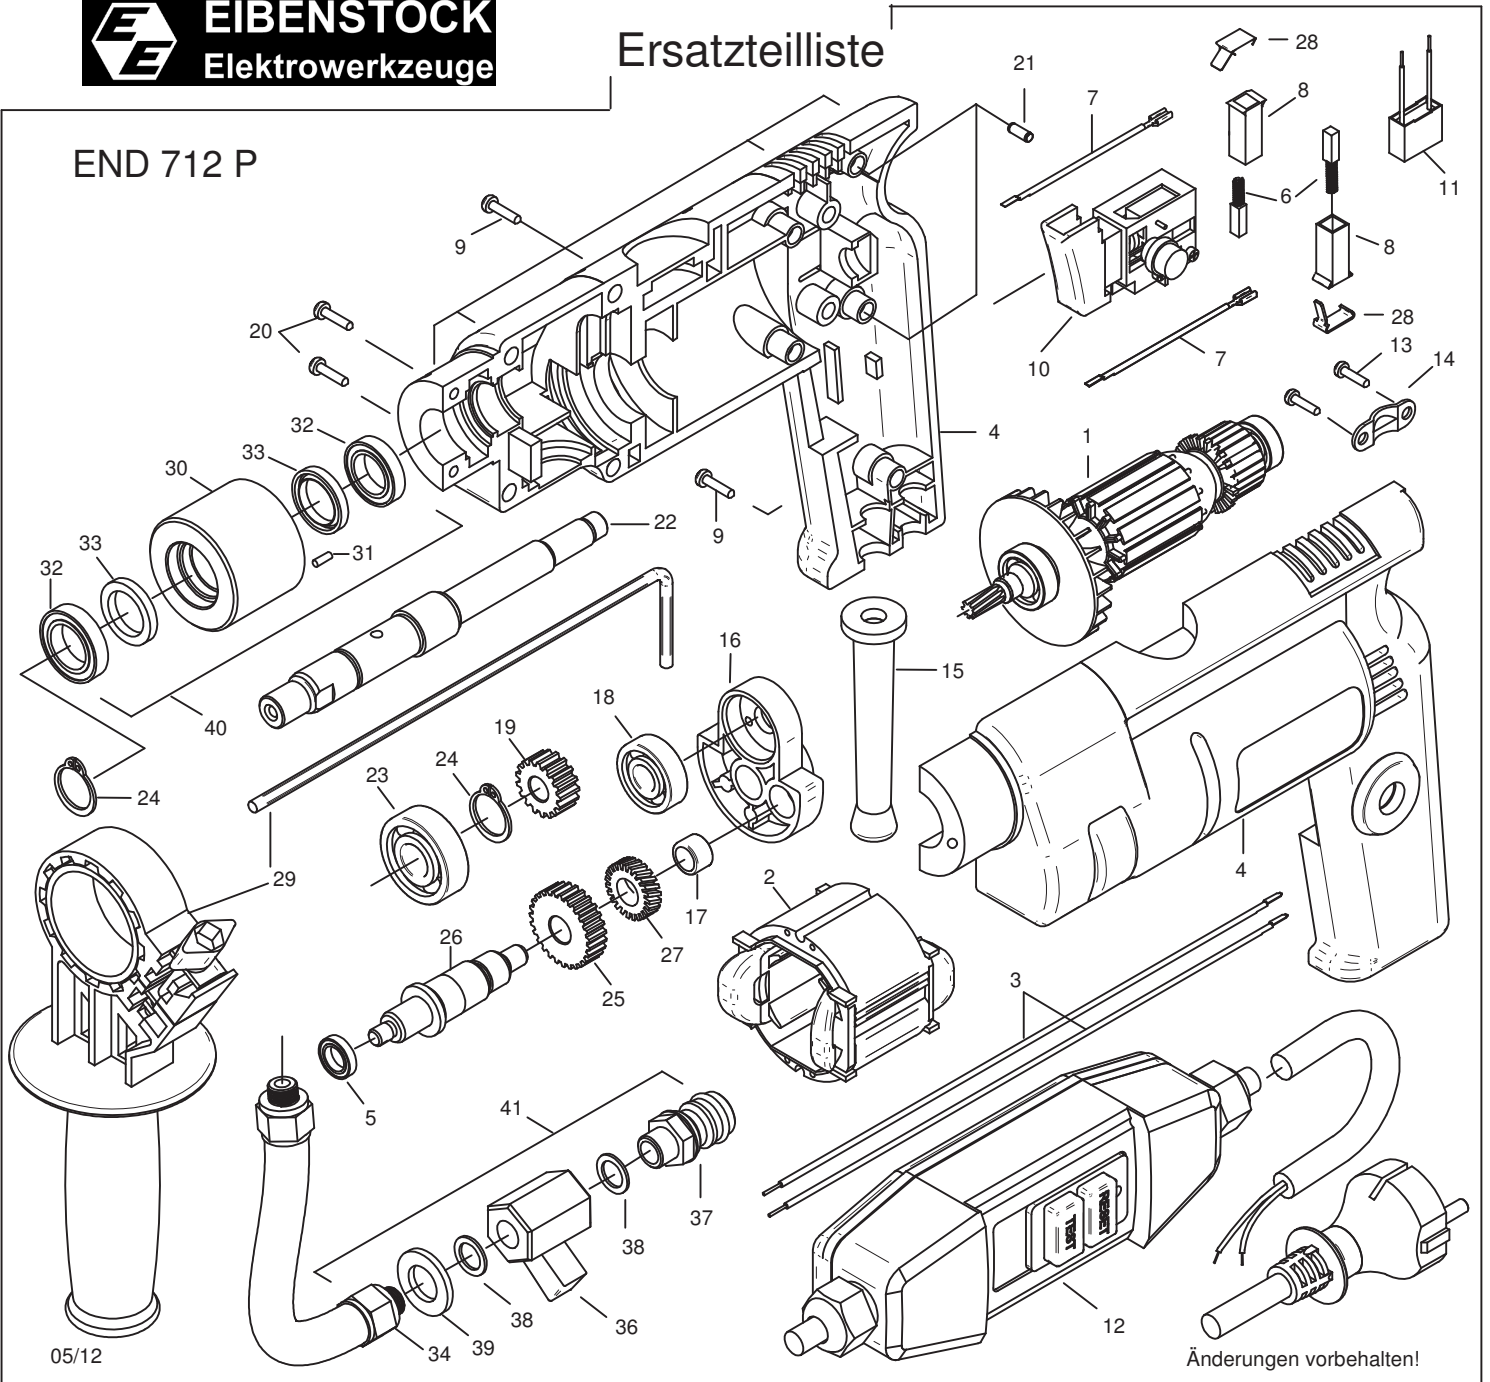

## END 712 P - 230 V

03015000

Nr.	Bezeichnung	Bestellnr.	Stk		Nr.	Bezeichnung	Bestellnr.	Stk	
1	Läufer, kpl.	73015100	1		22	Arbeitsspindel	73015420	1	
2	Polring, kpl.	73015150	1		23	Rillenkugellager 6002 2RS	80410038	1	
3	Anschlußlitze	80600077	2		24	Sicherungsring 15x1	80201322	2	
4	Gehäuse, kpl.	73015263	1		25	Zwischenrad 2	73015470	1	
5	Rillenkugellager 625	80410019	1		26	Zwischenwelle	73015500	1	
6	Kohlebürste, kpl. 6,3x6,3x15,2	80700045	2		27	Zwischenrad 3	73015450	1	
7	Kohlehalterlitze	73011184	2		28	Deckel für Bürstenhalter	73015223	2	
8	Bürstenhalter	80700039	2		29	Zusatzhandgriff, kpl.+Tiefenmaß	80901015	1	
9	Blechschrabe 3,9x22	80201110	9		30	Wasserzuführung	73011680	1	
10	Einbauschalter	80600135	1		31	Steckkerbstift 4x12	80200582	1	
11	Entstörkondensator	80500010	1		32	Rillenkugellager 6802 2RS	80410154	2	
12	Anschlußleitung, kpl. mit PRCD	73015262	1		33	Wellendichtring 15x21x3	83000042	2	
13	Blechschrabe 3,5x9,5	80201109	2		34	Anschlußschlauch, kpl.	83000109	1	
14	Zugentlastungsschelle	80900058	1		35				
15	Kabelausführungsmuffe	83000139	1		36	Minikugelhahn	83000117	1	
16	Lagerschild	73015610	1		37	Anschlußstück, Gardena	83000124	1	
17	Nadelhülse RNA 8x12x6	80420039	1		38	Dichtring 1/4"	83000107	2	
18	Rillenkugellager 609	80410013	1		39	U-Scheibe A13,5	80201382	1	
19	Zwischenrad 1	73015480	1		40	Anschlußring, vormontiert	7301568U	1	
20	Blechschrabe 3,5x16	80201111	2		41	Wasseranschluß, kpl.	73636950	1	
21	Silikonstopfen 6x15	80901055	2						

## END 712 P - 110 V

1	Läufer, kpl.	73016100	1		10	Einbauschalter	73012360	1	
2	Polring, kpl.	77013150	1		12	Anschlußleitung	Länderspez.	1	